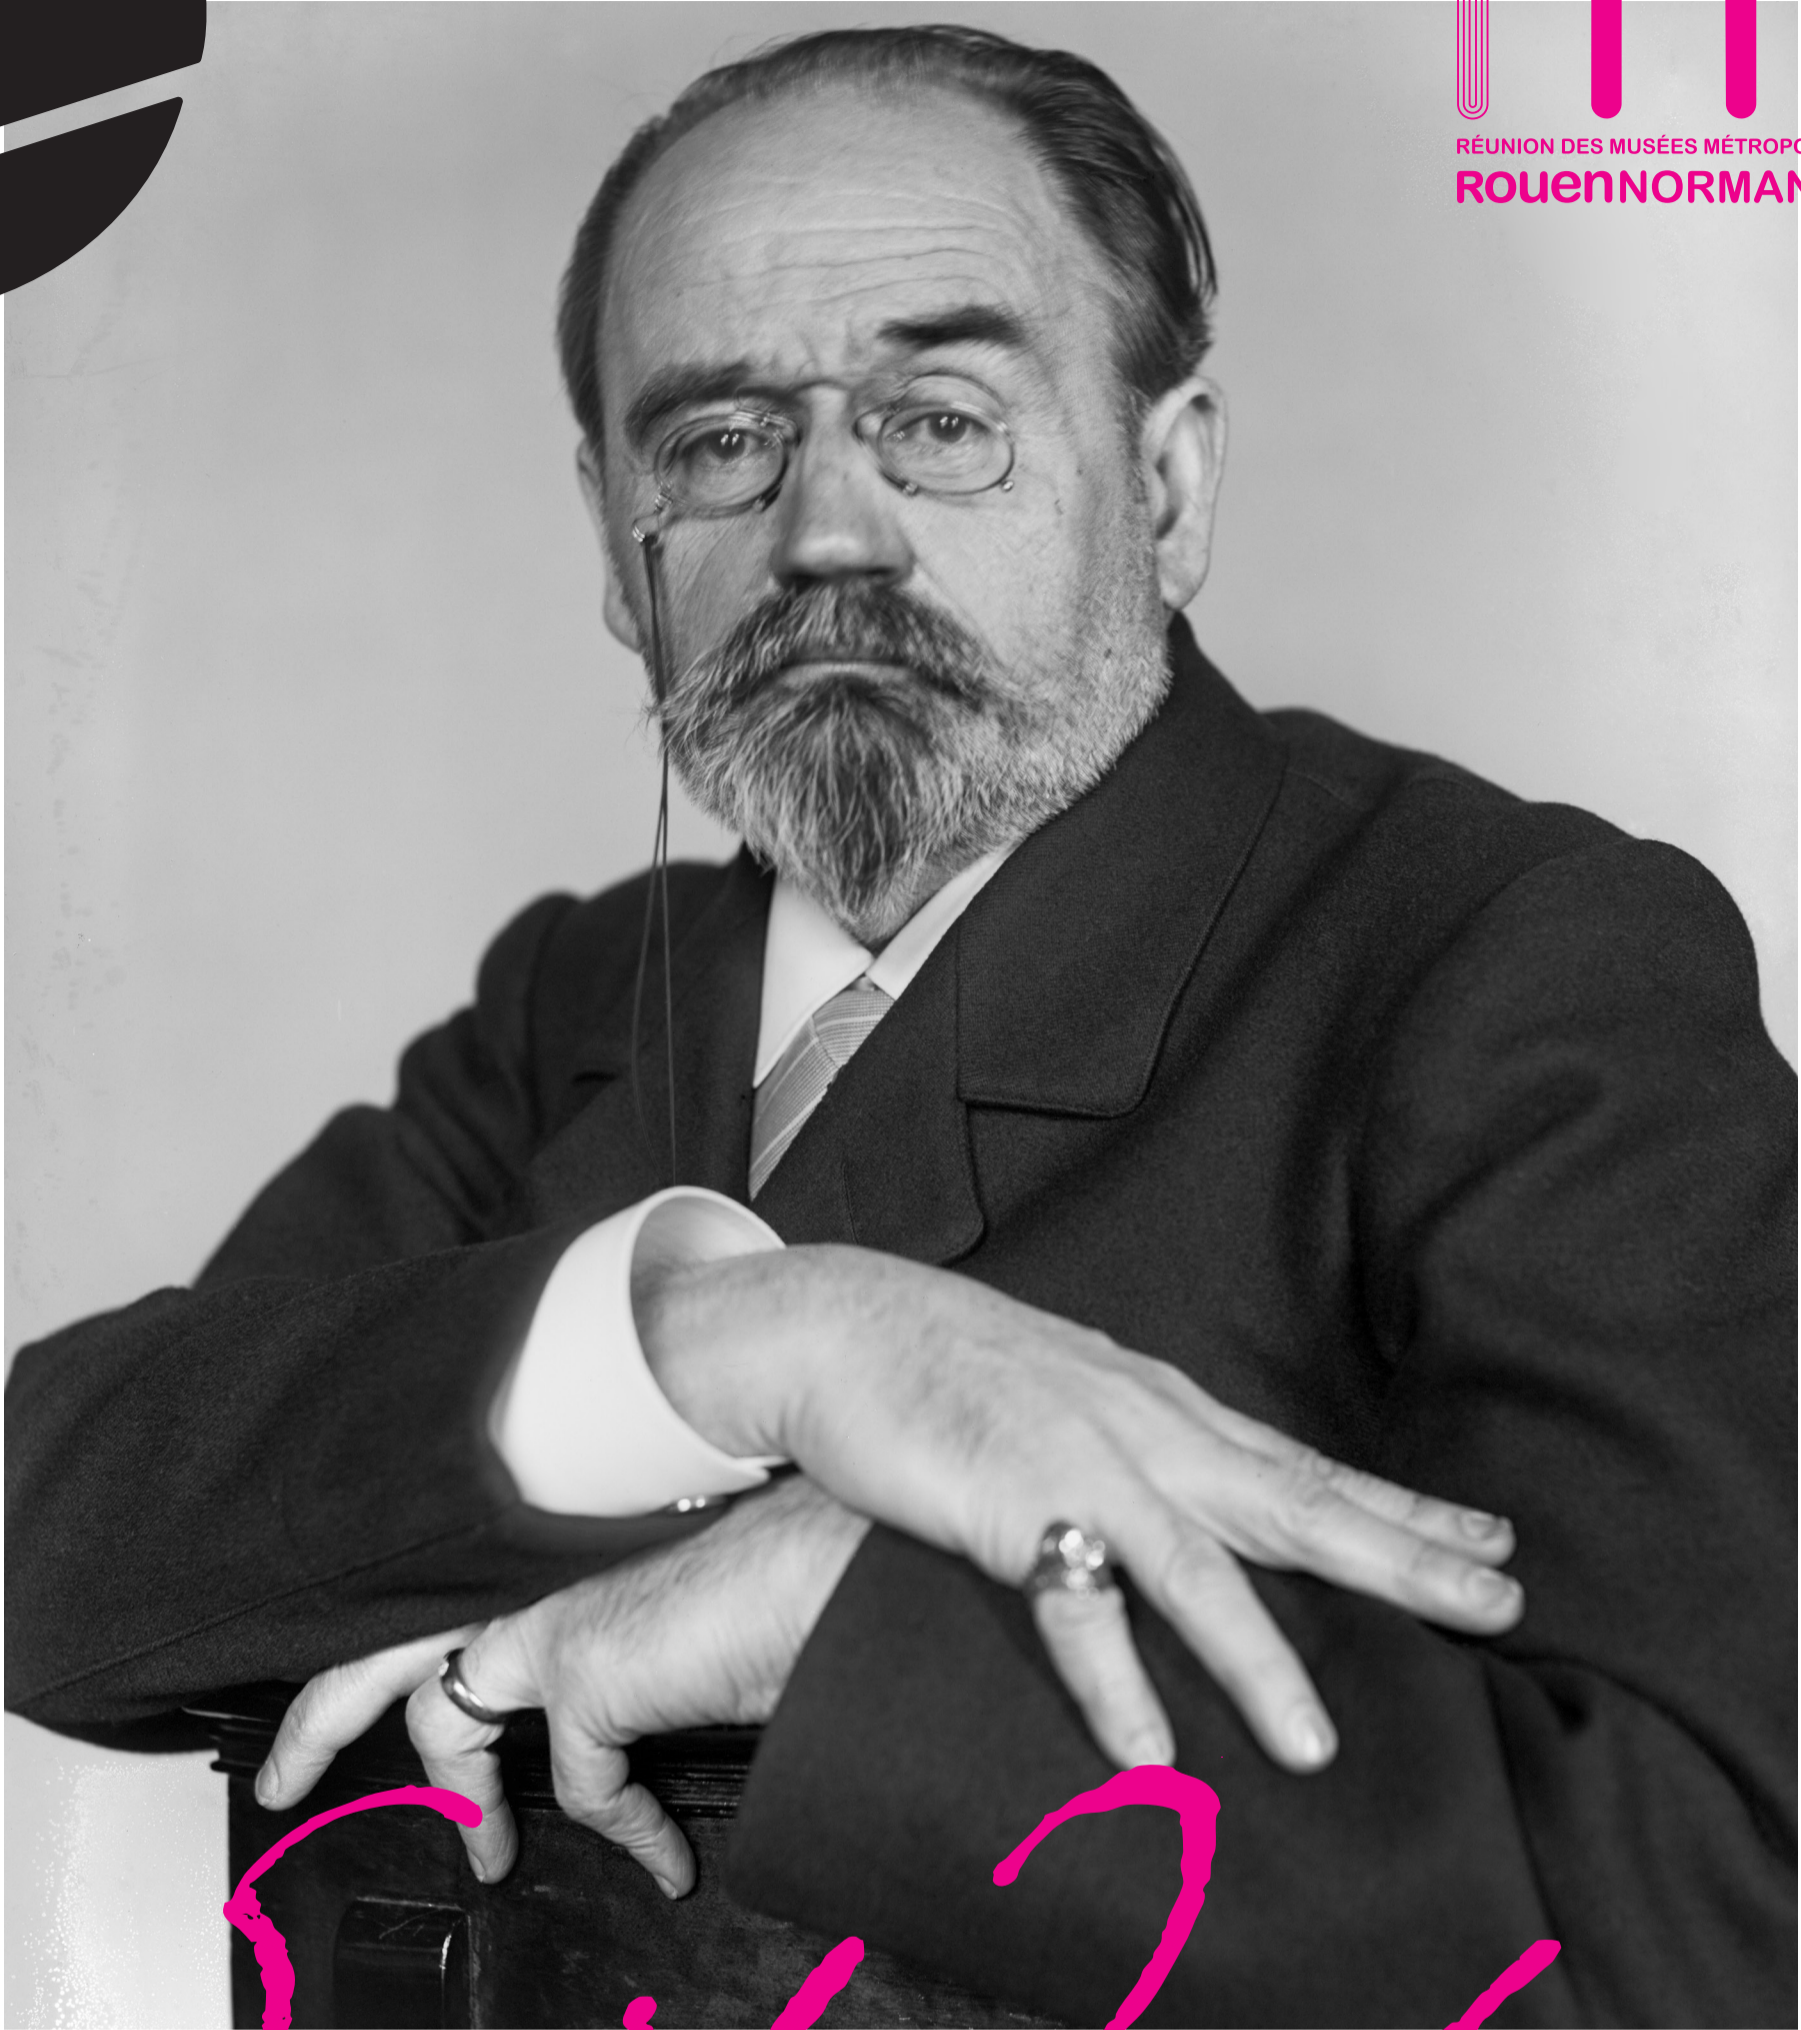

rm
 RÉUNION DES MUSÉES MÉTROPOLITAINS
 ROUENNORMANDIE

ÉMILE ZOLA, AUTO PORTRAIT, 1894-1902 © MINISTÈRE DE LA CULTURE, MPP, DIFF. GRANDPALAISRMN PHOTO

Émile Zola

Émile Zola photographe

Exposition plein air
2 MAI - 27 SEPT 2026